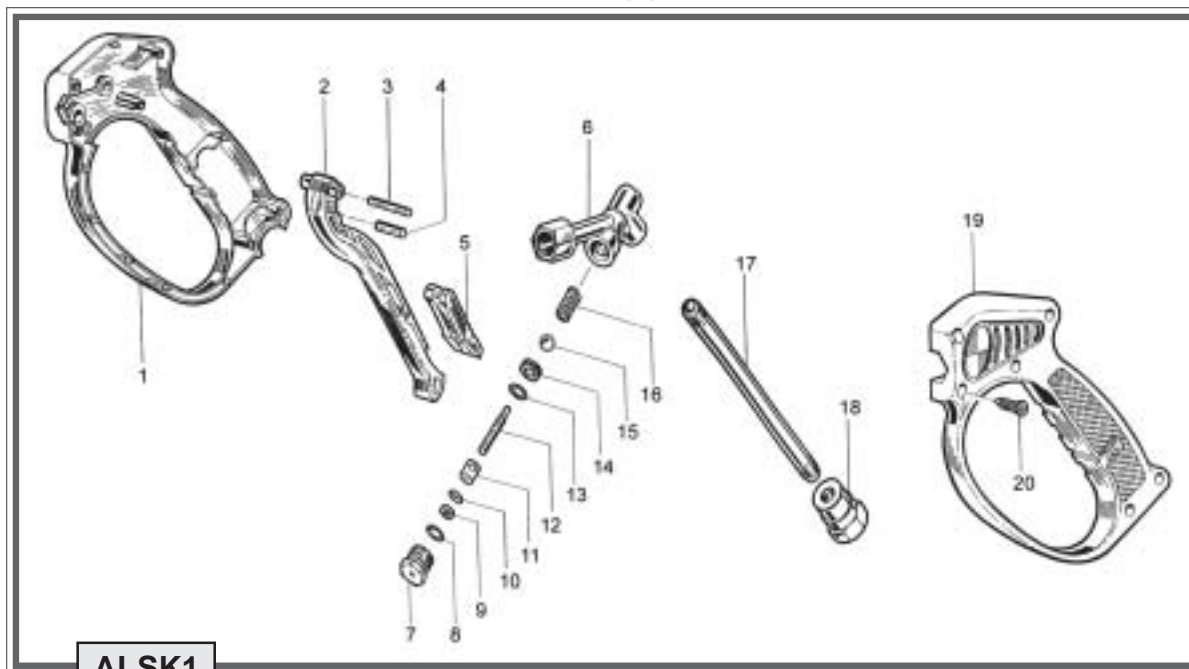

“AL9” Gun Kit

AL9, AL9-L, AL9-L-1/4

POS	CODE	QTY	DESCRIPTION
1	AL450	1	Fix quick coupling (F.Q.C.)
7	015-160118	1	SF21 ext body
8	015-471143	1	327 mm (12,9") zinc. pipe
8	015-471338	1	327 mm (12,9") S.S. pipe
9	015-010006	1	Brass body (outlet)
10	015-161104	1	Gun body (right)
11	015-460301	1	Seat
14	015-090020	1	Trigger
16	005-060106	2	O-ring 2031 70SH
17	014-000122	2	Back-up ring
18	015-400700	1	Shutter valve with S.S. tip
19	015-100028	1	Spring3
20	015-471334	1	135mm S.S. pipe
21	015-010005	1	Brass body (outlet)
22	015-150074	1	3/8 FEM. Gas inlet
22	015-150075	1	3/8 FEM. NPT inlet
22	015-150076	1	1/4 MAL. GAS inlet
25	015-090021	1	Trigger lock
26	015-161105	1	Gun body (left)
27	004-190003	6	ø 3,5 x 18 screw
--	101-060123	2	O-Ring
--	101-000104	1	Back-up ring
650015		8	Repair Kit

“SK1” Trigger Gun

ALSK1

POS	CODE	QTY	DESCRIPTION
1	017-161110	1	Gun body (right)
2	017-090025	1	Trigger
3	001-160303	1	ø 3 x 29,2 mm pin
4	017-160311	1	ø 4 x 19 mm pin
5	012-090019	1	Trigger lock
6	017-020079	1	Body
7	017-170017	1	Plug
8	005-060130	1	O-ring 2043 viton
9	011-000117	1	Back-up ring
10	011-060143	1	O-ring V2 / 84 viton
11	017-010010	1	Brass plug
12	017-130012	1	Pin
13	004-060113	1	O-ring 2031 viton

POS	CODE	QTY	DESCRIPTION
14	017-160217	1	Seat
15	003-160003	1	ø 9/32 ball
16	017-100033	1	Spring ball
17	015-471345	1	125 mm (5,1") S.S. pipe
	015-150074	1	3/8 FEM. GAS inlet
	015-150075	1	3/8 FEM. NPT inlet
	015-150076	1	1/4 MAL. GAS inlet
	015-150079	1	3/8 MAL. GAS inlet
	015-150083	1	M22 x 1,5 inlet
19	017-161111	1	Gun body (left)
20	004-190003	6	ø 3,5 x 18 screw
	017-650020	8	Repair kit

“SK1” Trigger Gun with SC7 Handle

ALSK1-SC7

POS	CODE	QTY	DESCRIPTION
1	AL450	1	Fix quick coupling (F.Q.C.)
2	017-471346	1	364 mm (14,3") S.S. pipe
	011-471132	1	364 mm (14,3") zinc. pipe
3	017-160168	1	SC7 ext body
4	ALSK1	1	3/8 FEM. GAS SK1 trigger gun