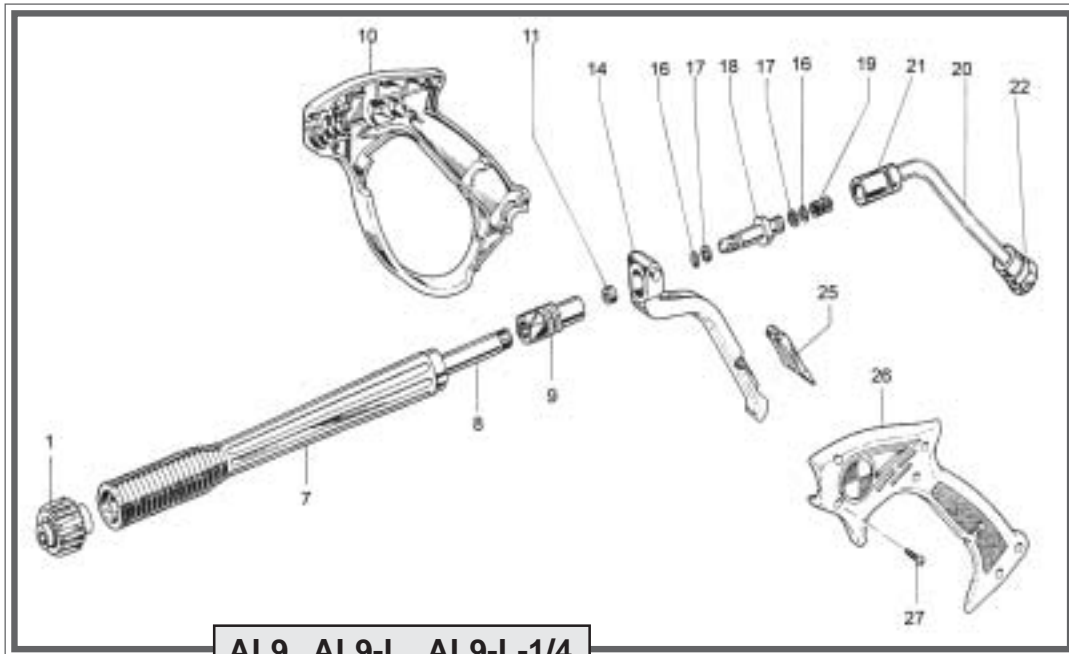

“AL9” Gun Kit

AL9, AL9-L, AL9-L-1/4

POS	CODE	QTY	DESCRIPTION
1	AL450	1	Fix quick coupling (F.Q.C.)
7	015-160118	1	SF21 ext body
8	015-471143	1	327 mm (12,9") zinc. pipe
8	015-471338	1	327 mm (12,9") S.S. pipe
9	015-010006	1	Brass body (outlet)
10	015-161104	1	Gun body (right)
11	015-460301	1	Seat
14	015-090020	1	Trigger
16	005-060106	2	O-ring 2031 70SH
17	014-000122	2	Back-up ring
18	015-400700	1	Shutter valve with S.S. tip
19	015-100028	1	Spring3
20	015-471334	1	135mm S.S. pipe
21	015-010005	1	Brass body (outlet)
22	015-150074	1	3/8 FEM. Gas inlet
22	015-150075	1	3/8 FEM. NPT inlet
22	015-150076	1	1/4 MAL. GAS inlet
25	015-090021	1	Trigger lock
26	015-161105	1	Gun body (left)
27	004-190003	6	ø 3,5 x 18 screw
--	101-060123	2	O-Ring
--	101-000104	1	Back-up ring
650015		8	Repair Kit

“SK1” Trigger Gun

ALSK1

POS	CODE	QTY	DESCRIPTION
1	017-161110	1	Gun body (right)
2	017-090025	1	Trigger
3	001-160303	1	ø 3 x 29,2 mm pin
4	017-160311	1	ø 4 x 19 mm pin
5	012-090019	1	Trigger lock
6	017-020079	1	Body
7	017-170017	1	Plug
8	005-060130	1	O-ring 2043 viton
9	011-000117	1	Back-up ring
10	011-060143	1	O-ring V2 / 84 viton
11	017-010010	1	Brass plug
12	017-130012	1	Pin
13	004-060113	1	O-ring 2031 viton

POS	CODE	QTY	DESCRIPTION
14	017-160217	1	Seat
15	003-160003	1	ø 9/32 ball
16	017-100033	1	Spring ball
17	015-471345	1	125 mm (5,1") S.S. pipe
	015-150074	1	3/8 FEM. GAS inlet
	015-150075	1	3/8 FEM. NPT inlet
	015-150076	1	1/4 MAL. GAS inlet
	015-150079	1	3/8 MAL. GAS inlet
	015-150083	1	M22 x 1,5 inlet
19	017-161111	1	Gun body (left)
20	004-190003	6	ø 3,5 x 18 screw
	017-650020	8	Repair kit