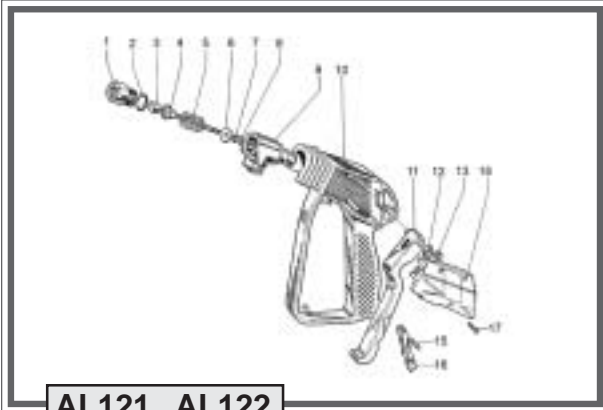

Trigger Gun