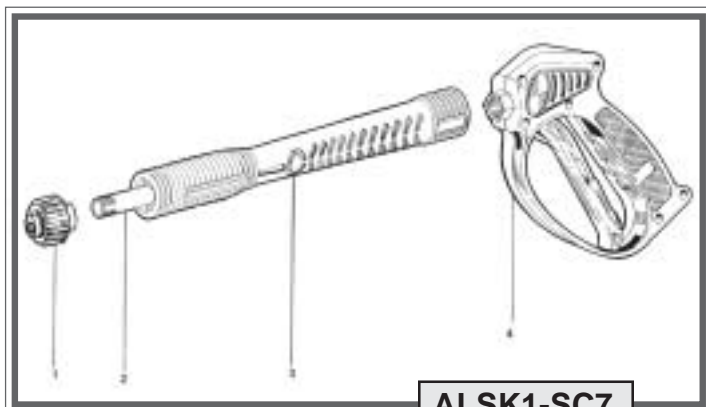

“AL9” Gun Kit

AL9, AL9-L, AL9-L-1/4

POS	CODE	QTY	DESCRIPTION
1	AL450	1	Fix quick coupling (F.Q.C.)
7	015-160118	1	SF21 ext body
8	015-471143	1	327 mm (12,9") zinc. pipe
8	015-471338	1	327 mm (12,9") S.S. pipe
9	015-010006	1	Brass body (outlet)
10	015-161104	1	Gun body (right)
11	015-460301	1	Seat
14	015-090020	1	Trigger
16	005-060106	2	O-ring 2031 70SH
17	014-000122	2	Back-up ring
18	015-400700	1	Shutter valve with S.S. tip
19	015-100028	1	Spring3
20	015-471334	1	135mm S.S. pipe
21	015-010005	1	Brass body (outlet)
22	015-150074	1	3/8 FEM. Gas inlet
22	015-150075	1	3/8 FEM. NPT inlet
22	015-150076	1	1/4 MAL. GAS inlet
25	015-090021	1	Trigger lock
26	015-161105	1	Gun body (left)
27	004-190003	6	ø 3,5 x 18 screw
--	101-060123	2	O-Ring
--	101-000104	1	Back-up ring
650015		8	Repair Kit

“SK1” Trigger Gun

ALSK1

POS	CODE	QTY	DESCRIPTION
1	017-161110	1	Gun body (right)
2	017-090025	1	Trigger
3	001-160303	1	ø 3 x 29,2 mm pin
4	017-160311	1	ø 4 x 19 mm pin
5	012-090019	1	Trigger lock
6	017-020079	1	Body
7	017-170017	1	Plug
8	005-060130	1	O-ring 2043 viton
9	011-000117	1	Back-up ring
10	011-060143	1	O-ring V2 / 84 viton
11	017-010010	1	Brass plug
12	017-130012	1	Pin
13	004-060113	1	O-ring 2031 viton

POS	CODE	QTY	DESCRIPTION
14	017-160217	1	Seat
15	003-160003	1	ø 9/32 ball
16	017-100033	1	Spring ball
17	015-471345	1	125 mm (5,1") S.S. pipe
	015-150074	1	3/8 FEM. GAS inlet
	015-150075	1	3/8 FEM. NPT inlet
	015-150076	1	1/4 MAL. GAS inlet
	015-150079	1	3/8 MAL. GAS inlet
	015-150083	1	M22 x 1,5 inlet
19	017-161111	1	Gun body (left)
20	004-190003	6	ø 3,5 x 18 screw
	017-650020	8	Repair kit

“SK1” Trigger Gun with SC7 Handle

ALSK1-SC7

POS	CODE	QTY	DESCRIPTION
1	AL450	1	Fix quick coupling (F.Q.C.)
2	017-471346	1	364 mm (14,3") S.S. pipe
	011-471132	1	364 mm (14,3") zinc. pipe
3	017-160168	1	SC7 ext body
4	ALSK1	1	3/8 FEM. GAS SK1 trigger gun