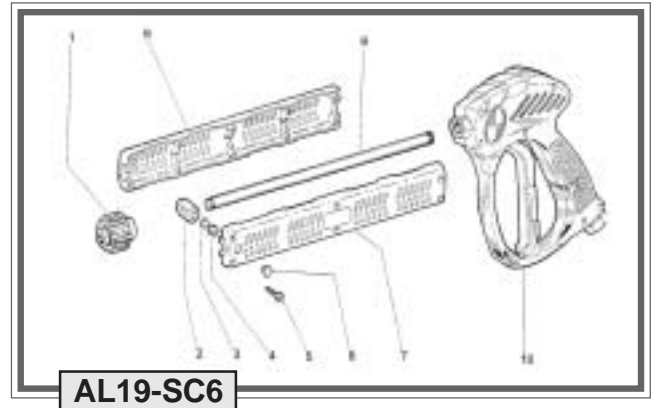

Trigger Guns

POS	CODE	QTY	DESCRIPTION
1	AL450	1	Fix quick coupling (F.Q.C.)
2	004-080014	1	Brass locking frame
3	004-150109	1	ø 8,3 x 1,5 washer
4	004-060302	1	Locking screw
5	004-190003	6	ø 3,5 x 18 screw
6	004-130105	1	Plastic plug
7	004-160183	1	SC6 ext body (rx)
8	004-160179	1	SC6 ext body (lx)
9	016-471136	1	320 mm (12,6") zinc pipe
	016-471332	1	320 mm (12,6") S.S. pipe
10	AL19	1	3/8 FEM. GAS AL19 trigger gun