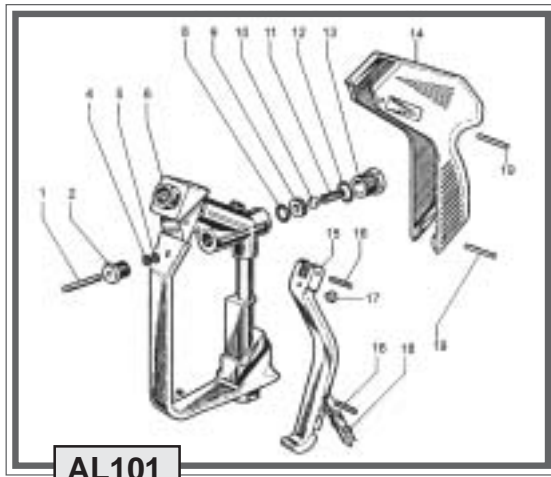

Trigger Guns

POS	CODE	QTY	DESCRIPTION
1	AL450	1	Fix quick coupling (F.Q.C.)
2	004-080014	1	Brass locking frame
3	004-150109	1	ø 8,3 x 1,5 washer
4	004-060302	1	Locking screw
5	004-190003	6	ø 3,5 x 18 screw
6	004-130105	1	Plastic plug
7	004-160183	1	SC6 ext body (rx)
8	004-160179	1	SC6 ext body (lx)
9	016-471136	1	320 mm (12,6") zinc pipe
	016-471332	1	320 mm (12,6") S.S. pipe
10	AL19	1	3/8 FEM. GAS AL19 trigger gun