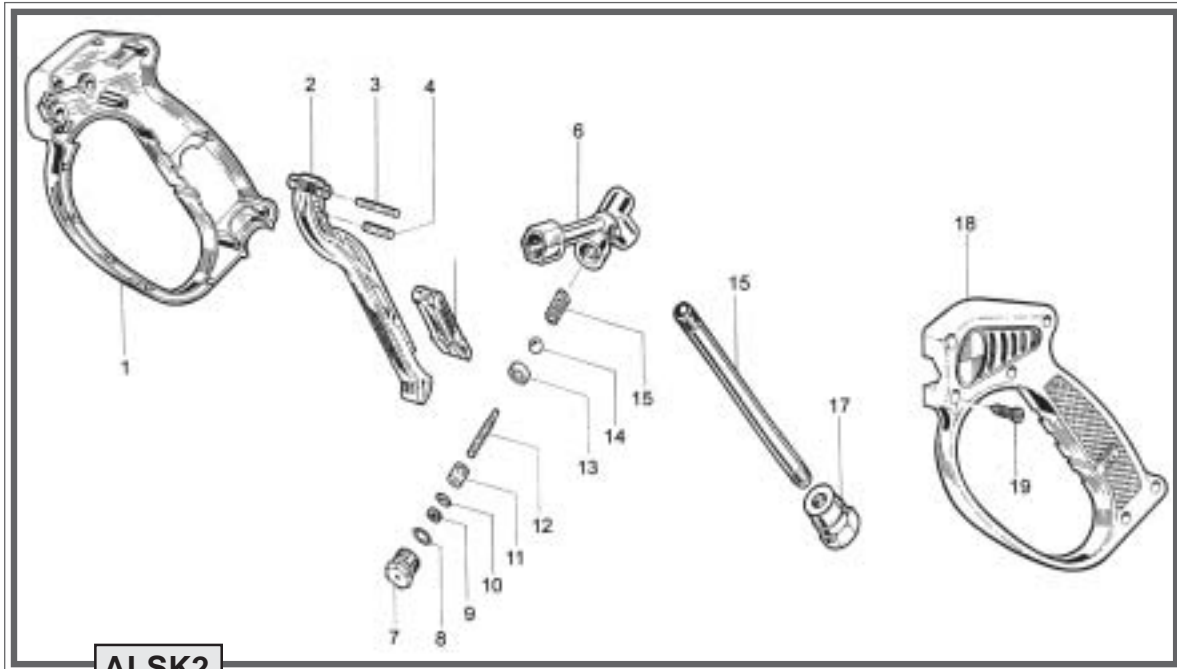

“SK1” Trigger Gun

ALSK1

POS	CODE	QTY	DESCRIPTION
1	017-161110	1	Gun body (right)
2	017-090025	1	Trigger
3	001-160303	1	ø 3 x 29,2 mm pin
4	017-160311	1	ø 4 x 19 mm pin
5	012-090019	1	Trigger lock
6	017-020079	1	Body
7	017-170017	1	Plug
8	005-060130	1	O-ring 2043 viton
9	011-000117	1	Back-up ring
10	011-060143	1	O-ring V2 / 84 viton
11	017-010010	1	Brass plug
12	017-130012	1	Pin
13	004-060113	1	O-ring 2031 viton

POS	CODE	QTY	DESCRIPTION
14	017-160217	1	Seat
15	003-160003	1	ø 9/32 ball
16	017-100033	1	Spring ball
17	015-471345	1	125 mm (5,1") S.S. pipe
	015-150074	1	3/8 FEM. GAS inlet
	015-150075	1	3/8 FEM. NPT inlet
	015-150076	1	1/4 MAL. GAS inlet
	015-150079	1	3/8 MAL. GAS inlet
	015-150083	1	M22 x 1,5 inlet
19	017-161111	1	Gun body (left)
20	004-190003	6	ø 3,5 x 18 screw
	017-650020	8	Repair kit

“SK1” Trigger Gun with SC7 Handle

ALSK1-SC7

POS	CODE	QTY	DESCRIPTION
1	AL450	1	Fix quick coupling (F.Q.C.)
2	017-471346	1	364 mm (14,3") S.S. pipe
	011-471132	1	364 mm (14,3") zinc. pipe
3	017-160168	1	SC7 ext body
4	ALSK1	1	3/8 FEM. GAS SK1 trigger gun

“SK2” Trigger Gun

ALSK2

POS	CODE	QTY	DESCRIPTION
1	017-161110	1	Gun body (right)
2	017-090025	1	Trigger
3	001-160303	1	∅ 3 x 29,2 mm pin
4	017-160311	1	∅ 4 x 19 mm pin
5	017-090028	1	Trigger lock
6	017-020079	1	Body
7	017-170017	1	Plug
8	005-060130	1	O-ring 2043 viton
9	011-000117	1	Back-up ring
10	011-060143	1	O-ring V2 / 84 viton
11	017-010010	1	Brass plug
12	017-130012	1	Pin